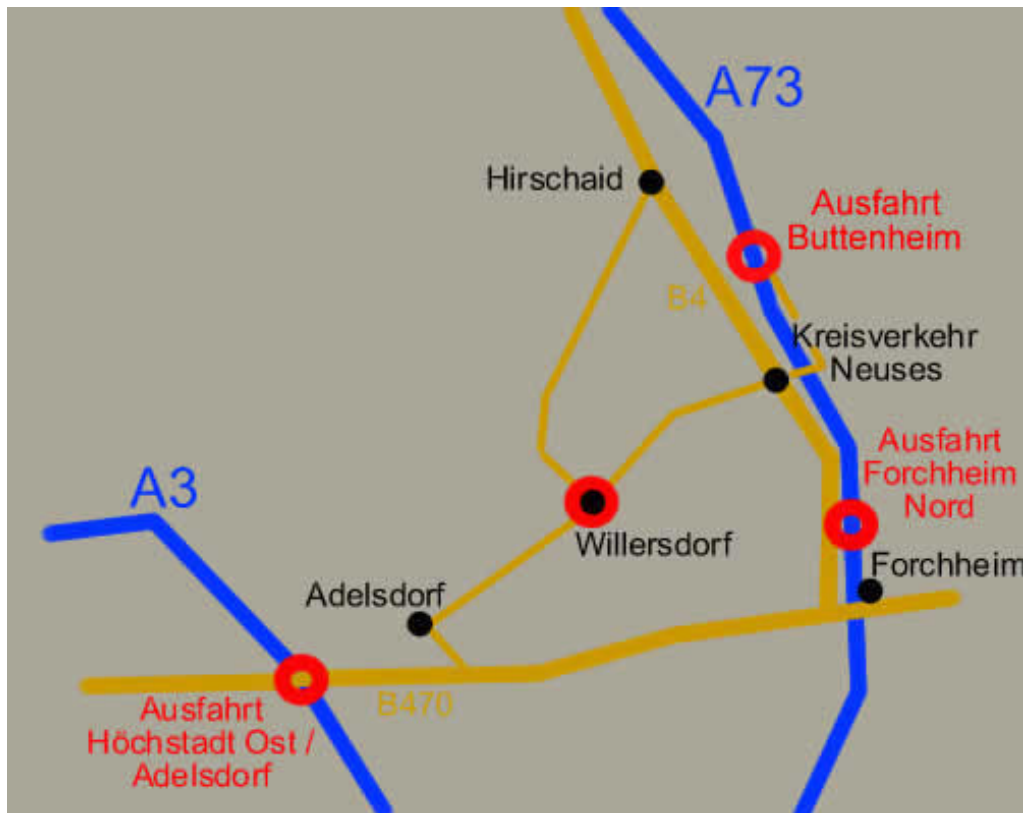

Gasthaus zum grünen Baum

Willersdorf 151
91352 Hallerndorf
Tel. 09195 / 7724

Wegbeschreibung:

Von der **Autobahn A3** kommend wählen Sie die Ausfahrt Höchststadt Ost/Adelsdorf. Anschließend fahren Sie ca 4 km auf der B470 in Richtung Forchheim. Auf Höhe von Adelsdorf folgen Sie dem Hinweisschild in Richtung Neuses und erreichen nach ca. 5 km Willersdorf.

Von der **Autobahn A73** kommend wählen Sie die Ausfahrt Forchheim Nord. Anschließend fahren Sie auf der B4 in Richtung Bamberg. Vor Neuses biegen Sie im Kreisverkehr in Richtung Höchststadt ab und erreichen nach ca. 5 km Willersdorf.

Von der **Autobahn A73** aus Richtung Bamberg kommend wählen Sie die Ausfahrt Buttenheim. Anschließend biegen Sie rechts ab nach Eggolsheim. Kurz vor Eggolsheim biegen Sie erneut rechts ab in Richtung Neuses. Im Kreisverkehr wählen Sie die zweite Ausfahrt in Richtung Höchststadt und erreichen nach ca. 6 km Willersdorf.